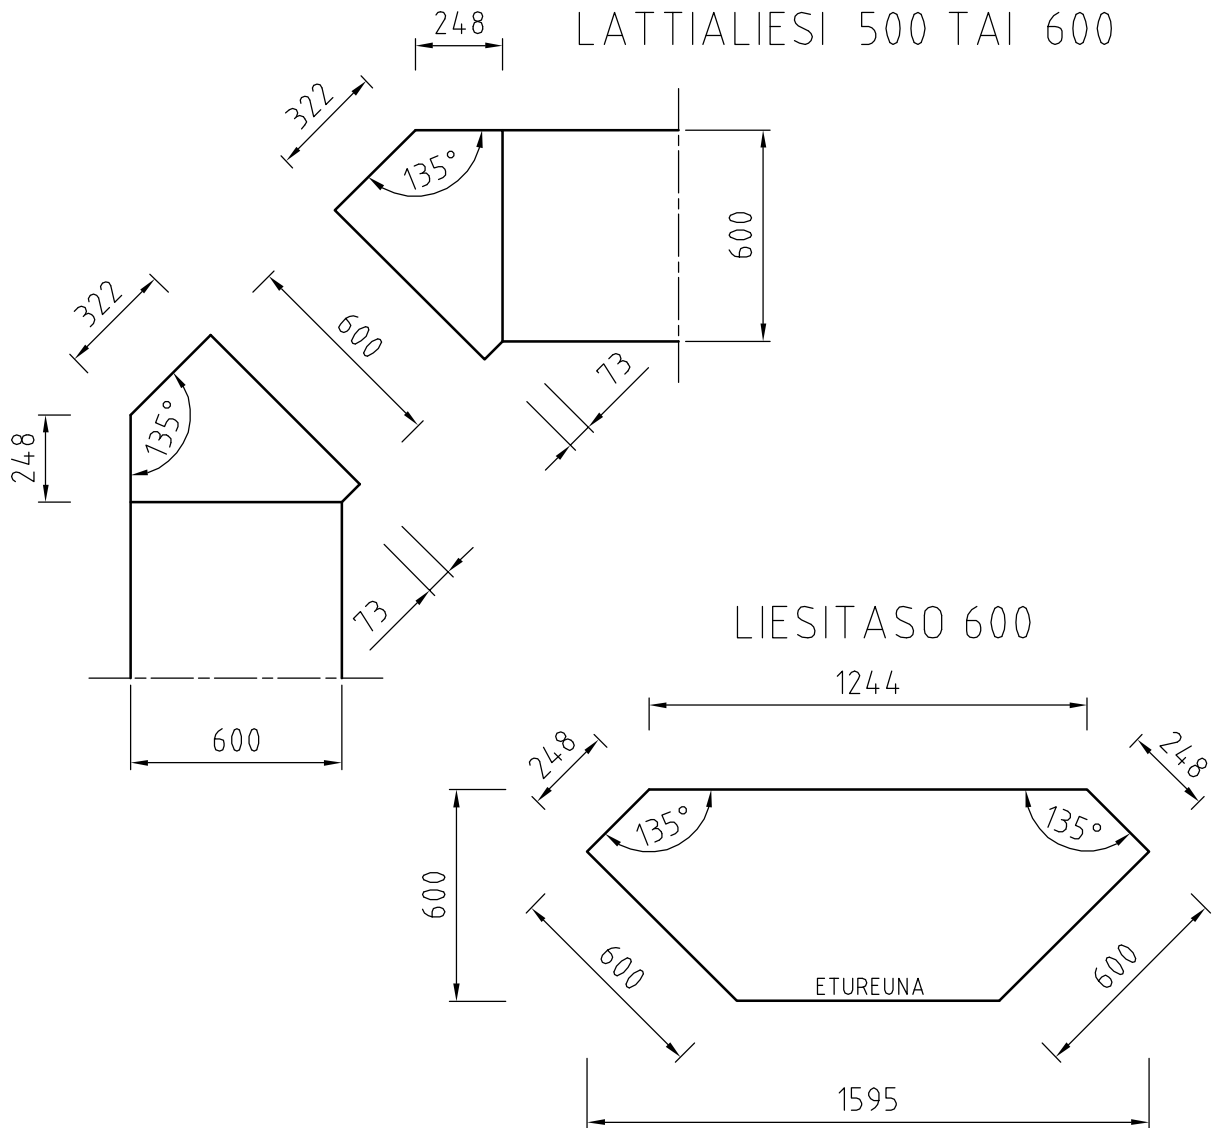

LIESIKULMATASOJEN MITOITUS