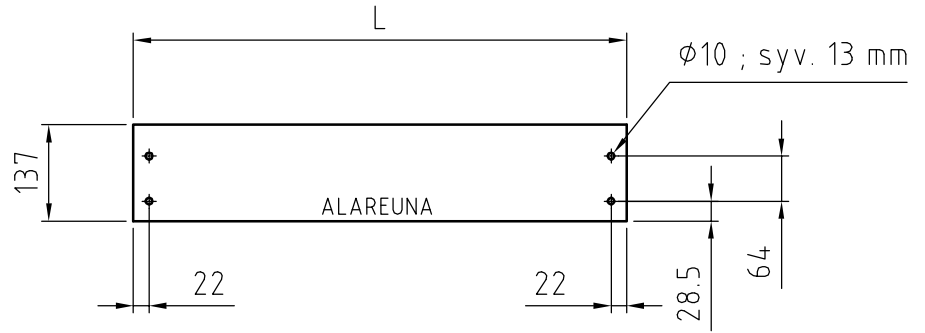

ETUSARJOJEN PORAUSMITAT

LAATIKKO