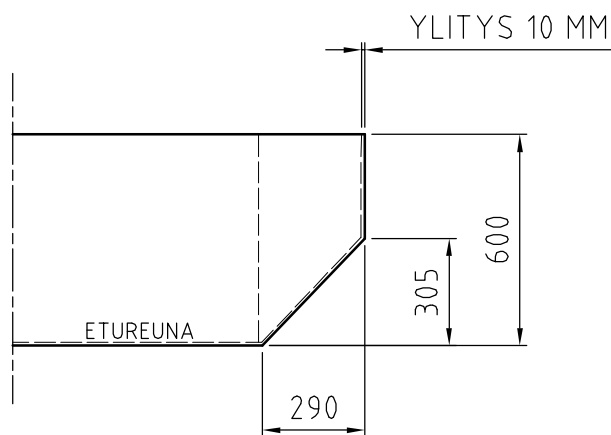

LIESIKULMATASOJEN MITOITUS

KAIKKI LIESIKULMARATKAISUMME VAATIVAT
LIEDEN TAAKSE KOLMIOHYLLYN

TASOJEN MITOITUSOHJE

AP3 / OIKEA
VASEN PEILIKUVANA

A3V / OIKEA
VASEN PEILIKUVANA

AKV 10

AKV 9

LAATIKOIDEN LIUKUKISKOT TULEVAT
SIVUJEN REIKIIN SEURAAVASTI: