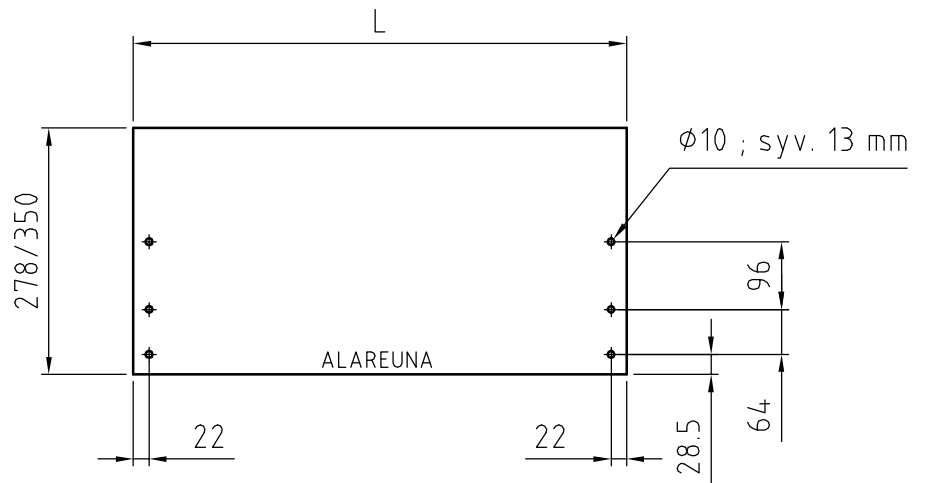

ETUSARJOJEN PORAUSMITAT

LAATIKKO

LAATIKKO

LEIKKUULAUTA