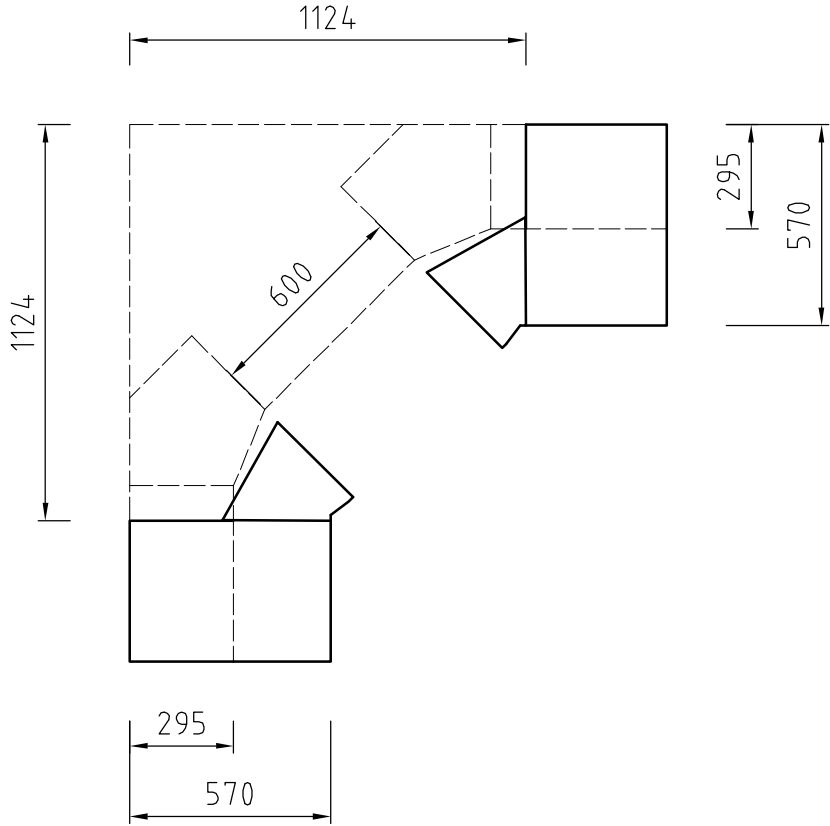

LAATIKOSTO 568 x 300

L3W
L4W

LAATIKKO-
ALAKAAPPI 568 x 300

AL3W
AL4W

LAATIKOSTO 568 x 285

L3WM
L4WM

LAATIKKO-
ALAKAAPPI 568 x 285

AL3WM
AL4WM

MS3W
MS4W
MS5W
MS6W
MS8W

ALAKAAPPI 568 x 300

A3W
A4W
A5W
A6W
A8W

ALAKAAPPI 568 x 285

A3WM
A4WM
A5WM
A6WM
A8WM

ALAKAAPPI 568 x 430

A3WS
A4WS
A5WS
A6WS
A8WS

ALLASKAAPPI 568 x 300

A6WA

ALLASKAAPPI 568 x 285

A6WAM

SANEERAUSALLASKAAPPI

568 x 273

A55WSA

LIESIKULMAHYLLYJEN MITOITUS / ALAOSA

LIESIKULMAHYLLYJEN MITOITUS / YLÄOSA