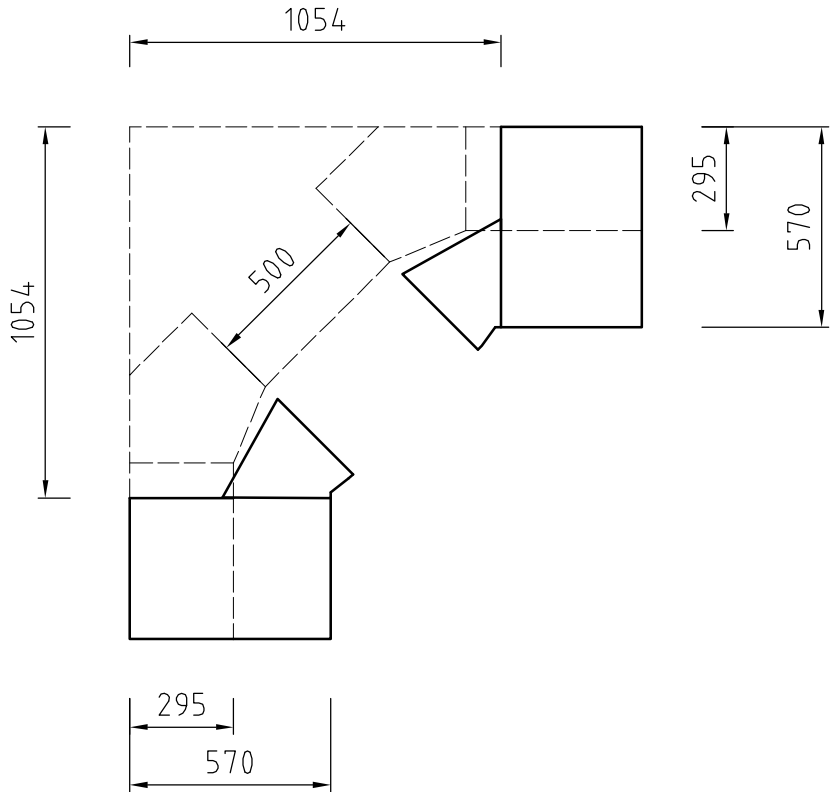

LAATIKOSTO 568 x 300

L3W
L4W

LAATIKKO-
ALAKAAPPI 568 x 300

AL3W
AL4W

LAATIKOSTO 568 x 285

L3WM
L4WM

LAATIKKO-
ALAKAAPPI 568 x 285

AL3WM
AL4WM

MS3W
MS4W
MS5W
MS6W
MS8W

ALAKAAPPI 568 x 300

A3W
A4W
A5W
A6W
A8W

ALAKAAPPI 568 x 285

A3WM
A4WM
A5WM
A6WM
A8WM

ALAKAAPPI 568 x 430

A3WS
A4WS
A5WS
A6WS
A8WS

ALLASKAAPPI 568 x 300

A6WA

ALLASKAAPPI 568 x 285

A6WAM

SANEERAUSALLASKAAPPI

568 x 273

A55WSA

LIESIKULMAHYLLYJEN MITOITUS / ALAOSA

LIESIKULMAHYLLYJEN MITOITUS / YLÄOSA