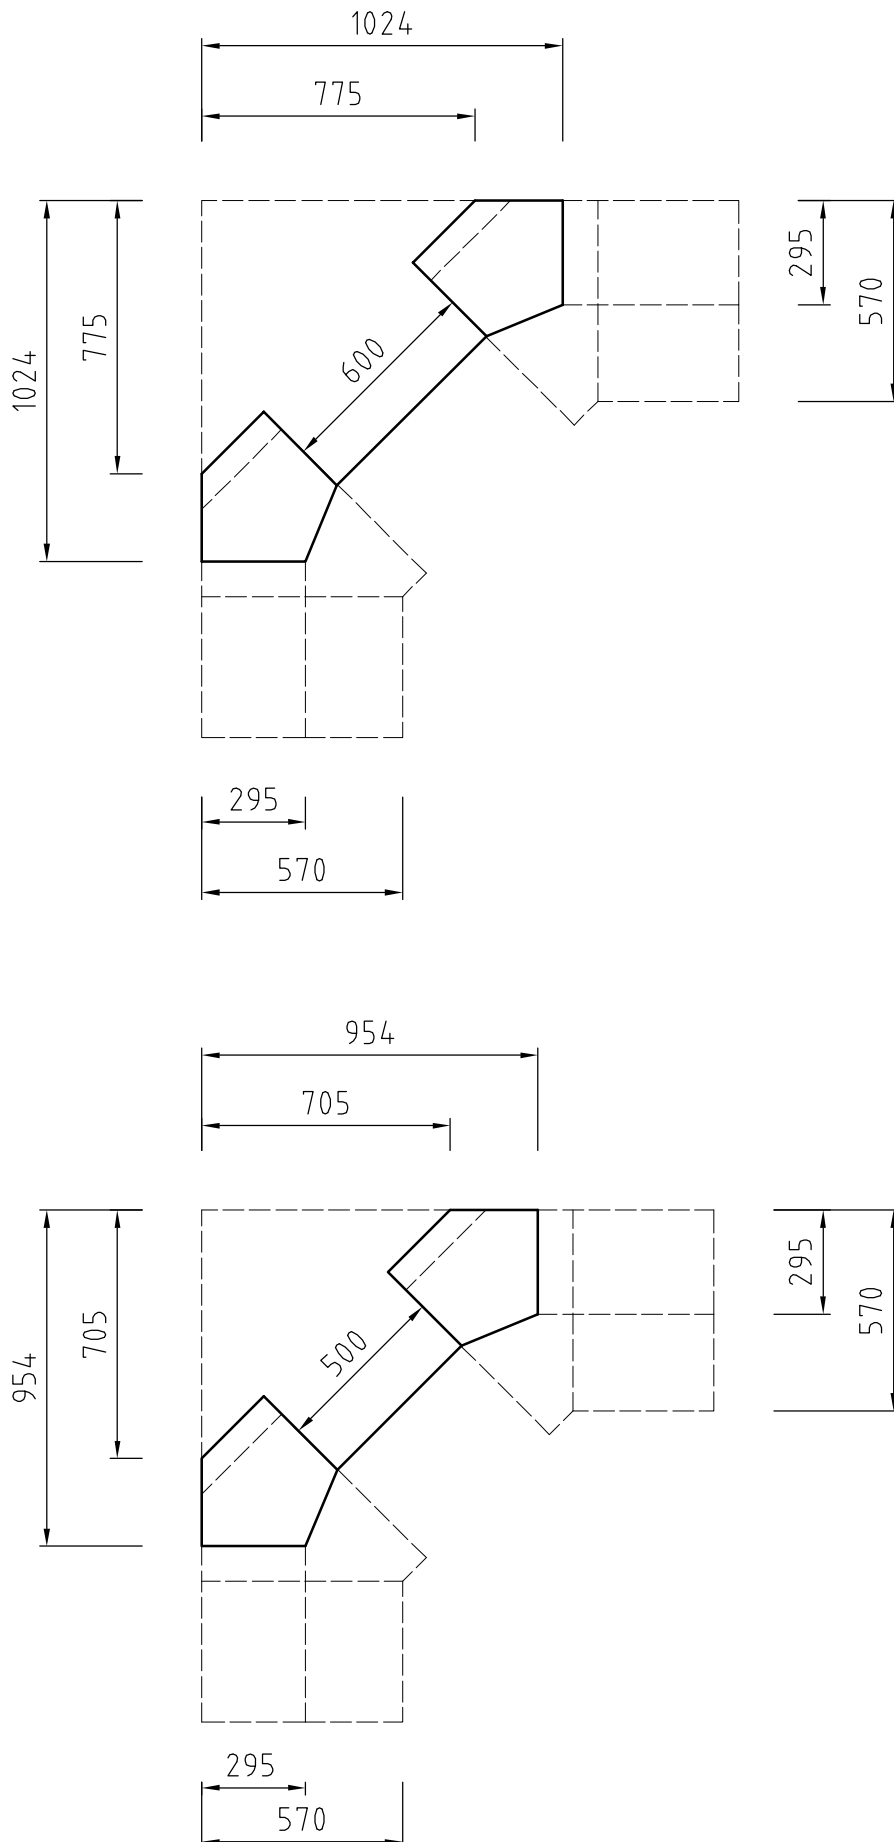

KORKEAT SEINÄKAAPIT 988 x 295

SEINÄKAAPPI

S2
S3
S4
S5
S6
S7
S8
S9
S10

KUIVAUSKAAPPI

KK4
KK5
KK6
KK7
KK8
KK9
KK10

KULMAKAAPPI 45°
SK45

SUORA KULMAKAAPPI
SK6

TUULETINHYLLYKKÖ

KOMEROIDEN PÄÄTYHYLLYT

LYHYEN KOMERON
PÄÄTYHYLLY 1750 x 570

LRP3

MATALAN KOMERON
PÄÄTYHYLLY 1920 x 570

MRP3

KORKEAN KOMERON
PÄÄTYHYLLY 2200 x 570

RP3

WC-KALUSTEET

LAATIKOSTO 568 x 300

L3W
L4W

LAATIKKO-
ALAKAAPPI 568 x 300

AL3W
AL4W

LAATIKOSTO 568 x 285

L3WM
L4WM

LAATIKKO-
ALAKAAPPI 568 x 285

AL3WM
AL4WM

A6WA

ALLASKAAPPI 568 x 285

A6WAM

SANEERAUSALLASKAAPPI

568 x 273

A55WSA

LIESIKULMAHYLLYJEN MITOITUS / ALAOSA

LIESIKULMAHYLLYJEN MITOITUS / YLÄOSA