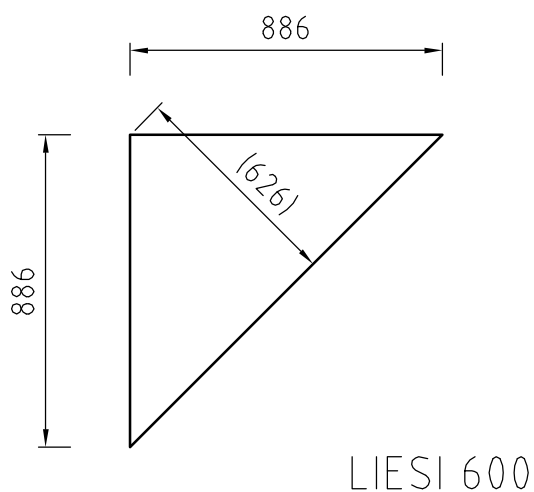

KAIKKI LIESIKULMARATKAISUMME VAATIVAT
LIEDEN TAAKSE KOLMIOHYLLYN