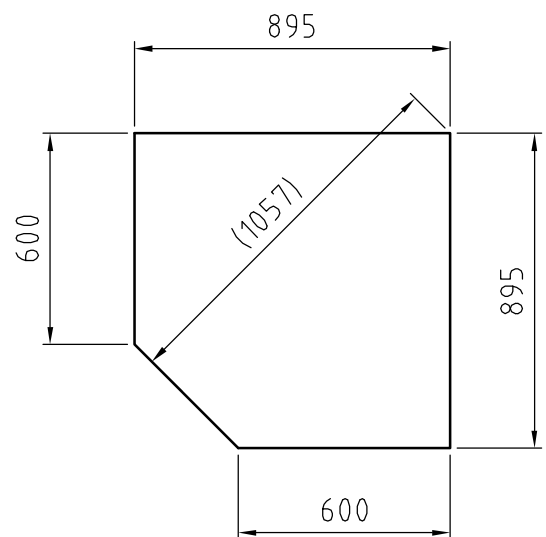

LAATIKOSTO 568 x 300

L3W
L4W

LAATIKKO-
ALAKAAPPI 568 x 300

AL3W
AL4W

LAATIKOSTO 568 x 285

L3WM
L4WM

LAATIKKO-
ALAKAAPPI 568 x 285

AL3WM
AL4WM

A6WA

ALLASKAAPPI 568 x 285

A6WAM

SANEERAUSALLASKAAPPI

568 x 273

A55WSA

LIESIKULMAHYLLYJEN MITOITUS / ALAOSA

LIESIKULMAHYLLYJEN MITOITUS / YLÄOSA

LIESIKULMATASOJEN MITOITUS

KAIKKI LIESIKULMARATKAISUMME VAATIVAT
LIEDEN TAAKSE KOLMIOHYLLYN

TASOJEN MITOITUSOHJE

AP3 / OIKEA
VASEN PEILIKUVANA

A3V / OIKEA
VASEN PEILIKUVANA

AKV 10

AKV 9

LAATIKOIDEN LIUKUKISKOT TULEVAT
SIVUJEN REIKIIN SEURAAVASTI: