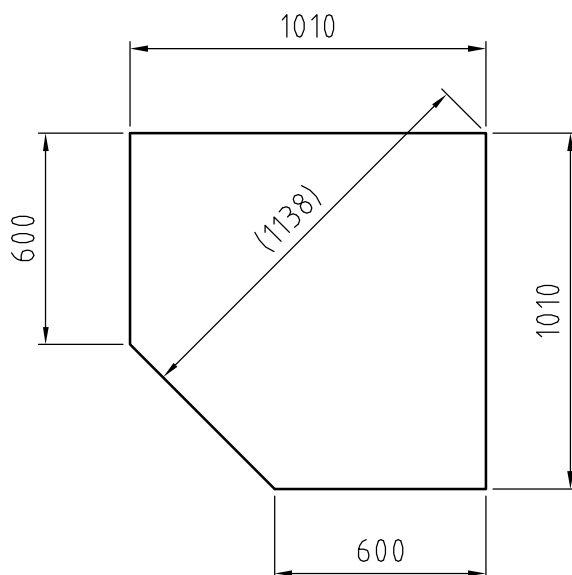

LAATIKOSTO 568 x 300

L3W
L4W

LAATIKKO-
ALAKAAPPI 568 x 300

AL3W
AL4W

LAATIKOSTO 568 x 285

L3WM
L4WM

LAATIKKO-
ALAKAAPPI 568 x 285

AL3WM
AL4WM

A6WA

ALLASKAAPPI 568 x 285

A6WAM

SANEERAUSALLASKAAPPI

568 x 273

A55WSA

LIESIKULMAHYLLYJEN MITOITUS / ALAOSA

LIESIKULMAHYLLYJEN MITOITUS / YLÄOSA

LIESIKULMATASOJEN MITOITUS

KAIKKI LIESIKULMARATKAISUMME VAATIVAT
LIEDEN TAAKSE KOLMIOHYLLYN

TASOJEN MITOITUSOHJE

AP3 / OIKEA
VASEN PEILIKUVANA

A3V / OIKEA
VASEN PEILIKUVANA

AKV 10

AKV 9

LAATIKOIDEN LIUKUKISKOT TULEVAT
SIVUJEN REIKIIN SEURAAVASTI: