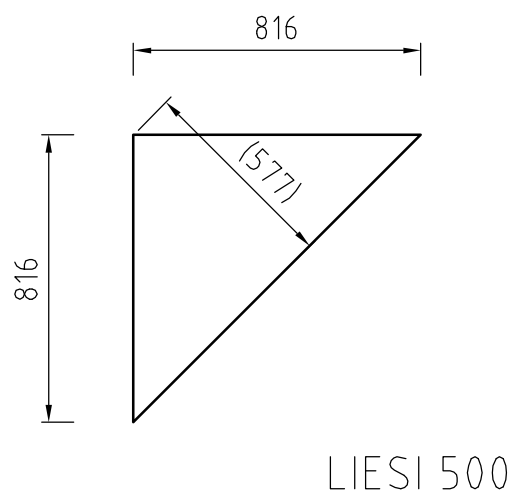

KAIKKI LIESIKULMARATKAISUMME VAATIVAT
LIEDEN TAAKSE KOLMIOHYLLYN