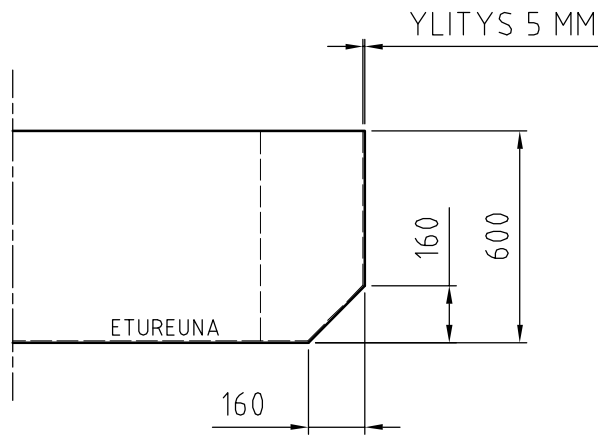

MS3W
MS4W
MS5W
MS6W
MS8W

ALAKAAPPI 568 x 300

A3W
A4W
A5W
A6W
A8W

ALAKAAPPI 568 x 285

A3WM
A4WM
A5WM
A6WM
A8WM

ALAKAAPPI 568 x 430

A3WS
A4WS
A5WS
A6WS
A8WS

ALLASKAAPPI 568 x 300

A6WA

ALLASKAAPPI 568 x 285

A6WAM

SANEERAUSALLASKAAPPI

568 x 273

A55WSA

LIESIKULMAHYLLYJEN MITOITUS / ALAOSA

LIESIKULMAHYLLYJEN MITOITUS / YLÄOSA

LIESIKULMATASOJEN MITOITUS

KAIKKI LIESIKULMARATKAISUMME VAATIVAT
LIEDEN TAAKSE KOLMIOHYLLYN

TASOJEN MITOITUSOHJE

AP3 / OIKEA
VASEN PEILIKUVANA

A3V / OIKEA
VASEN PEILIKUVANA

AKV 10

AKV 9

LAATIKOIDEN LIUKUKISKOT TULEVAT
SIVUJEN REIKIIN SEURAAVASTI: